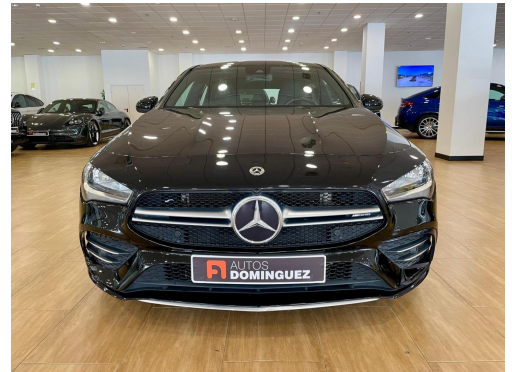

MERCEDES-BENZ CLA CLA MercedesAMG 35 4Matic Shooting Bra

| | | | |
|-----------------|-----------------|-------------|-------------------|
| Matriculación: | 10/2020 | Carocerría: | Family |
| Km: | 76000 | Potencia: | 306 |
| Combustible: | Gasolina | Cambio: | Automático |
| Color exterior: | NEGRO | Consumo: | 9,0 |

MERCEDES-BENZ CLA CLA MercedesAMG 35 4Matic Shooting Bra

VEHÍCULO CERTIFICADO POR LA MARCA

TRANSPORTE A NIVEL NACIONAL

LA MEJOR FINANCIACIÓN

PRECIO SUJETO A FINANCIACIÓN CONSULTE CONDICIONES

CONSULTE PRUEBA A DOMICILIO