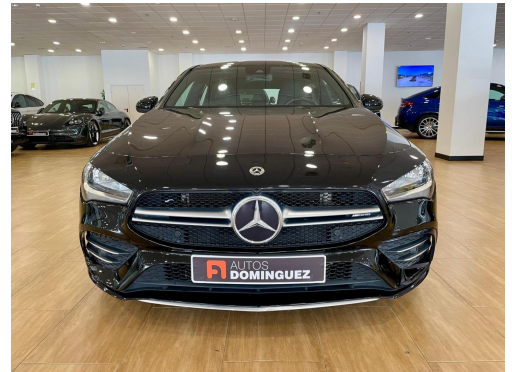

MERCEDES-BENZ CLA CLA MercedesAMG 35 4Matic Shooting Bra

Matriculación:	10/2020	Carocerría:	Family
Km:	76000	Potencia:	306
Combustible:	Gasolina	Cambio:	Automático
Color exterior:	NEGRO	Consumo:	9,0

MERCEDES-BENZ CLA CLA MercedesAMG 35 4Matic Shooting Bra